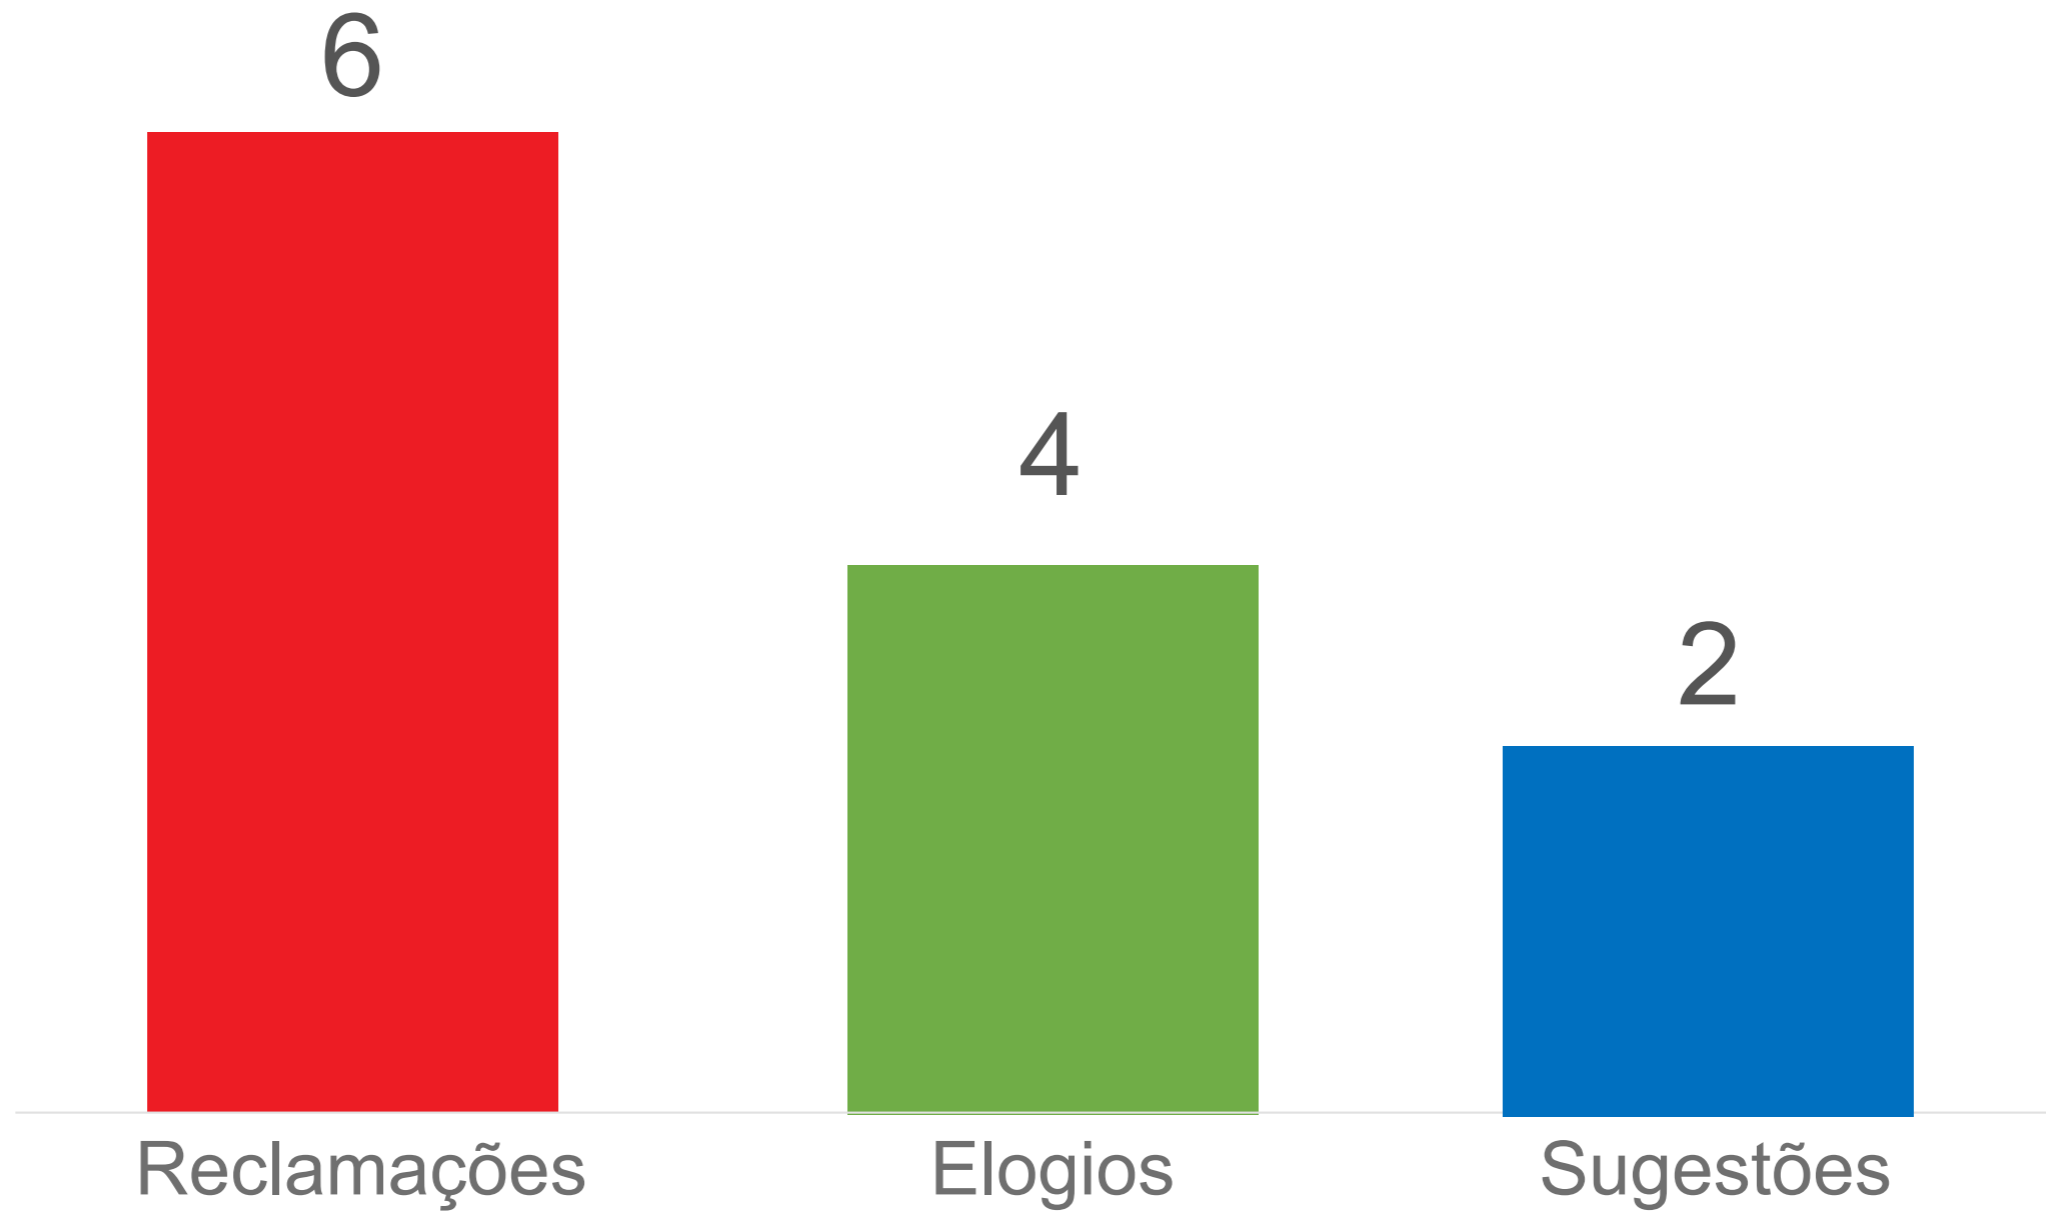

JUNHO

Tempo de resposta (média): 7 dias

Fonte: Sistema Ouvidor SES/SP

Fonte : Sistema Ouvidor SES/SP