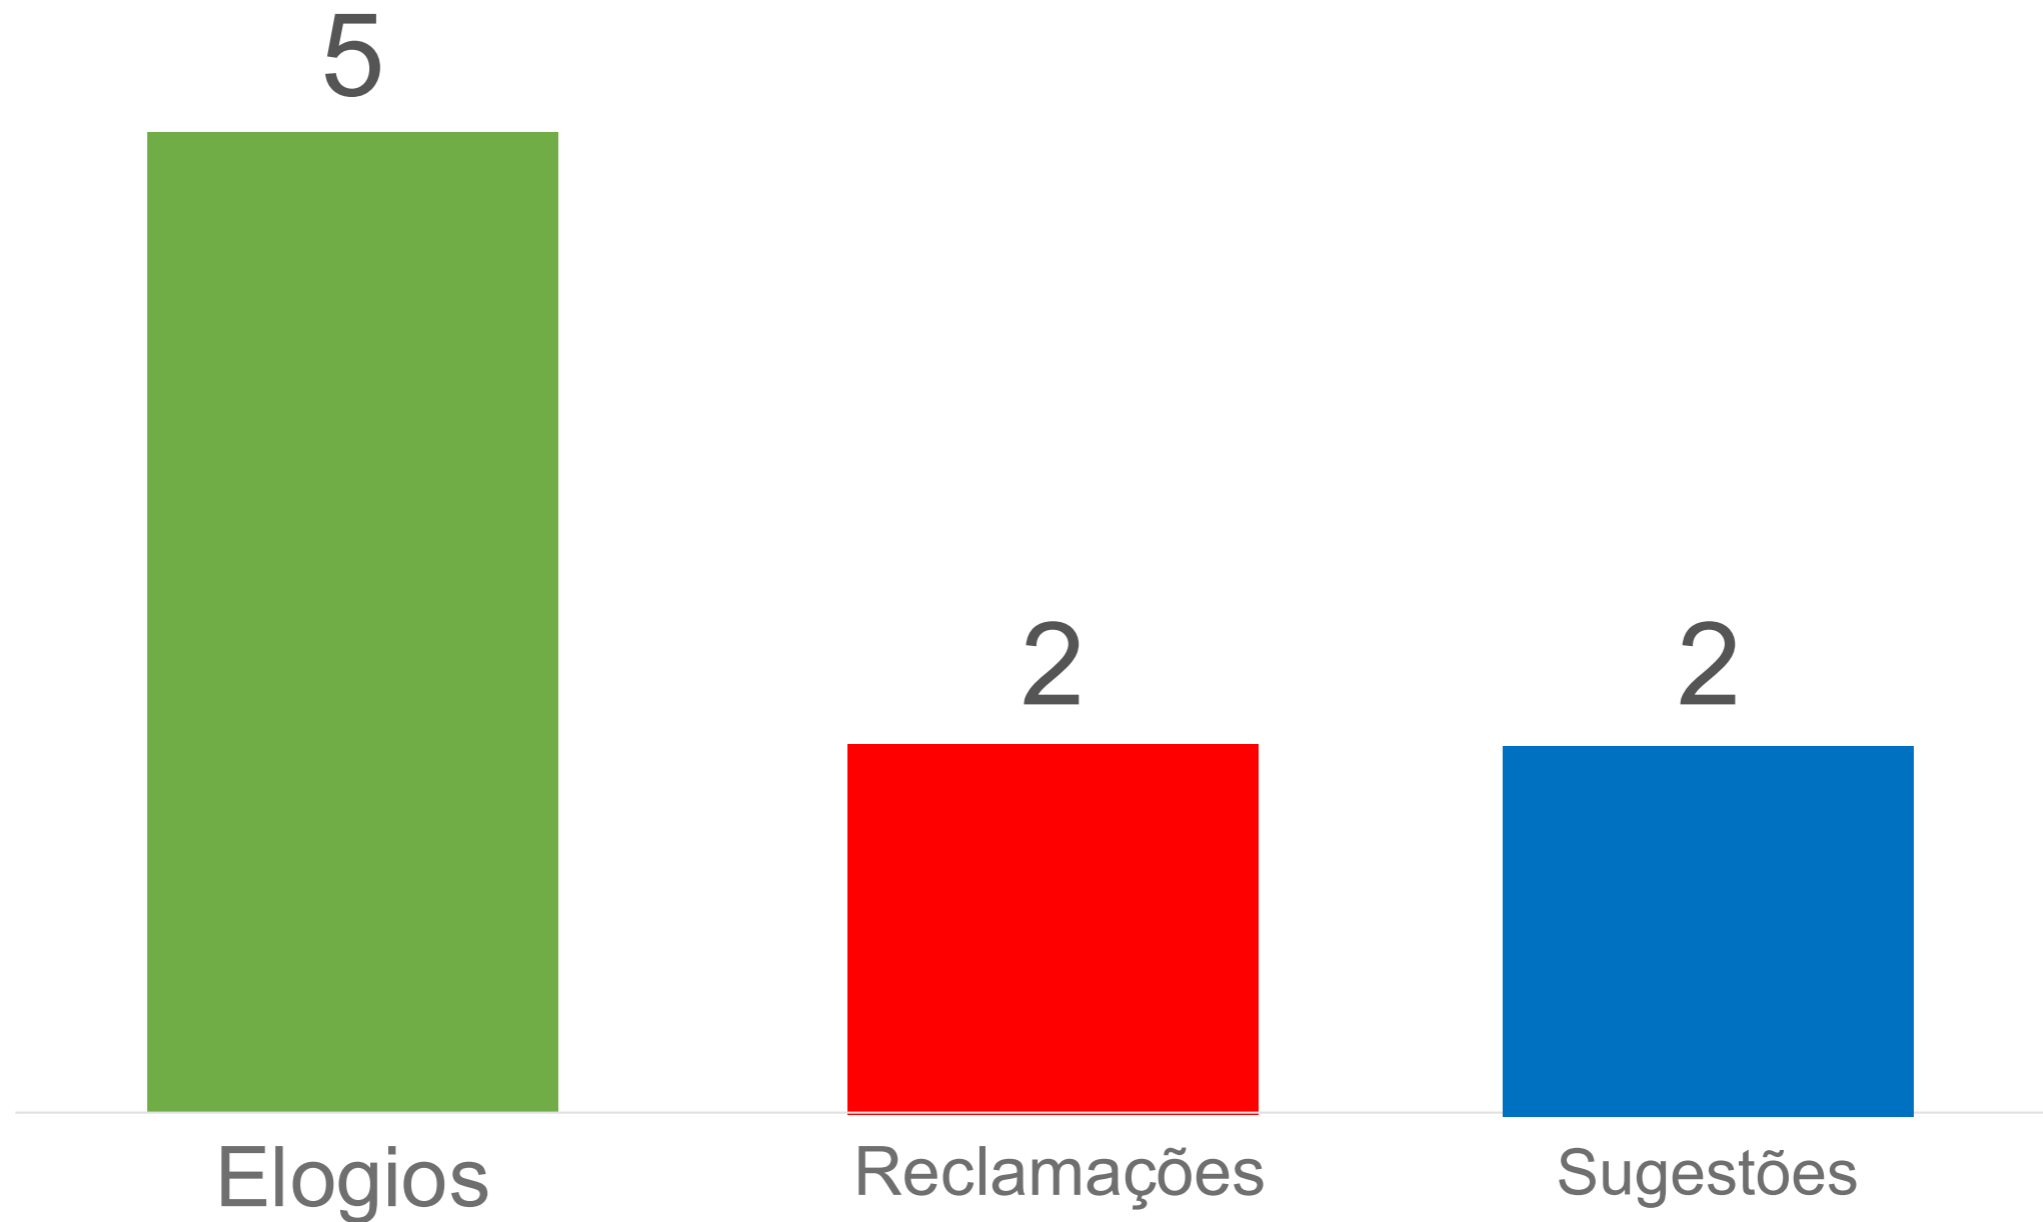

# ABRIL

**Tempo de resposta (média): 10 dias**

Fonte: Sistema Ouvidor SES/SP

Fonte : Sistema Ouvidor SES/SP